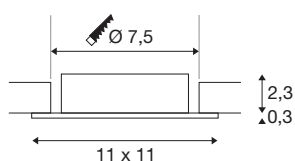

NEW TRIA® 75 XL

cadre de montage pour plafonnier, L : 11 l : 11 H : 2,6 cm, IP20, noir

Découvrez la nouvelle génération de notre gamme NEW TRIA® et configurez votre expérience lumineuse personnalisée. Son cadre de montage est un élément modulaire disponible en version inclinable, orientable et pivotante ou dans un modèle à protection IP 65 intégrale. Avec ses coloris noir, blanc, or rose et aluminium brossé, il s'intègre harmonieusement dans toutes les ambiances décoratives. Pour faciliter le montage, ce cadre de montage conçu spécialement pour un diamètre d'encastrement de 75 mm est livré avec des clips ressorts et des lames ressorts.

INFORMATIONS TECHNIQUES

Réf.	1007635
Code IP	IP20
Montage	Encastrément
Détails de montage	Plafond
Coloris	noir
Longueur	11 cm
Largeur	11 cm
Hauteur	2.6 cm
Poids net	0.11 kg
Poids brut	0.118 kg
Forme de découpe	rond
Diamètre d'encastrement	7.5 cm
Page du BIG WHITE	126