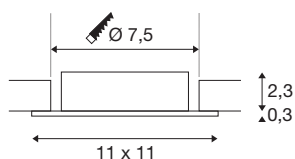

## NEW TRIA® 75 XL

**pierścień montażowy, dł.: 11 szer.: 11 wys.: 2,6 cm, IP 20, czarna**

Odkryj nową generację naszej serii NEW TRIA® i skonfiguruj swoje indywidualne oświetlenie. Elementem modułowym jest pierścień montażowy, który jest dostępny w wersji obrotowej, odchylanej i przechylanej lub w wersji z ochroną IP 65. W kolorach czarnym, białym, różowożółtym lub szczotkowanego aluminium harmonijnie komponuje się z każdym wystrojem wnętrza. Pierścień montażowy, zaprojektowany specjalnie do otworu o średnicy 75 mm, jest dostarczany z klipsem i sprężynami piórowymi ułatwiającymi montaż.

## DANE TECHNICZNE

Nr artykułu	1007635
Kod IP	IP20
Montaż	Wersja do wbudowania
Szczegóły dotyczące montażu	Wersja sufitowa
Kolor	czarny
Długość	11 cm
Szerokość	11 cm
Wysokość	2.6 cm
Waga netto	0.11 kg
Waga brutto	0.118 kg
Forma do wycinania	okrągła
Średnica montażowa	7.5 cm
Strona BIG WHITE	126