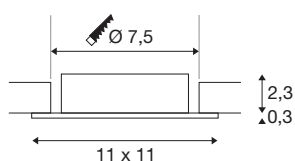

NEW TRIA® 75 XL

cadre de montage pour plafonnier, L : 11 l : 11 H : 2,6 cm, IP20, aluminium

Découvrez la nouvelle génération de notre gamme NEW TRIA® et configurez votre expérience lumineuse personnalisée. Son cadre de montage est un élément modulaire disponible en version inclinable, orientable et pivotante ou dans un modèle à protection IP 65 intégrale. Avec ses coloris noir, blanc, or rose et aluminium brossé, il s'intègre harmonieusement dans toutes les ambiances décoratives. Pour faciliter le montage, ce cadre de montage conçu spécialement pour un diamètre d'encastrement de 75 mm est livré avec des clips ressorts et des lames ressorts.

INFORMATIONS TECHNIQUES

Réf.	1007636
Code IP	IP20
Montage	Encastrément
Détails de montage	Plafond
Coloris	alu
Longueur	11 cm
Largeur	11 cm
Hauteur	2.6 cm
Poids net	0.11 kg
Poids brut	0.118 kg
Forme de découpe	rond
Diamètre d'encastrement	7.5 cm
Page du BIG WHITE	126