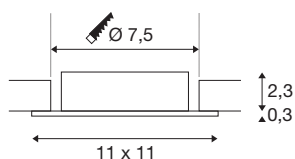

## NEW TRIA® 75 XL

**pierścień montażowy, dł.: 11 szer.: 11 wys.: 2,6 cm, aluminiowa**

Odkryj nową generację naszej serii NEW TRIA® i skonfiguruj swoje indywidualne oświetlenie. Elementem modułowym jest pierścień montażowy, który jest dostępny w wersji obrotowej, odchylanej i przechylanej lub w wersji z ochroną IP 65. W kolorach czarnym, białym, różowo-złotym lub szczotkowanego aluminium harmonijnie komponuje się z każdym wystrojem wnętrza. Pierścień montażowy, zaprojektowany specjalnie do otworu o średnicy 75 mm, jest dostarczany z klipsem i sprężynami piórowymi ułatwiającymi montaż.

### DANE TECHNICZNE

Nr artykułu	1007636
Kod IP	IP20
Montaż	Wersja do wbudowania
Szczegóły dotyczące montażu	Wersja sufitowa
Kolor	aluminium
Długość	11 cm
Szerokość	11 cm
Wysokość	2.6 cm
Waga netto	0.11 kg
Waga brutto	0.118 kg
Forma do wycinania	okrągła
Średnica montażowa	7.5 cm
Strona BIG WHITE	126