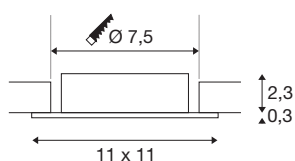

NEW TRIA® 75 XL

Deckeneinbauring, L: 11 B: 11 H: 2.6 cm, roségold

Entdecken Sie die neue Generation unserer NEW TRIA® Serie und konfigurieren Sie ein individuelles Erlebnis Licht. Ein modulares Element ist der Einbauring, der als schwenkbare, schwenk- und rotierbare oder rundum geschützte IP 65 Version erhältlich ist. In den Farben Schwarz, Weiß, Roségold oder gebürstetem Aluminium fügt er sich harmonisch in jedes Raumambiente ein. Für die einfache Montage wird der speziell für einen Lochdurchmesser von 75mm konzipierte Einbauring mit Clip- sowie Blattfedern geliefert.

TECHNISCHE DATEN

Art. Nr.	1007637
IP Code	IP20
Montage	Einbau
Montagedetails	Decke
Farbe	gold
Länge	11 cm
Breite	11 cm
Höhe	2.6 cm
Nettogewicht	0.11 kg
Bruttogewicht	0.118 kg
Ausschnittsform	rund
Einbaudurchmesser	7.5 cm
BIG WHITE Seite	126