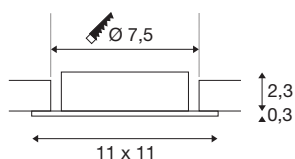

NEW TRIA® 75 XL

pierścień montażowy, dł.: 11 szer.: 11 wys.: 2,6 cm, złotoróżowy

Odkryj nową generację naszej serii NEW TRIA® i skonfiguruj swoje indywidualne oświetlenie. Elementem modułowym jest pierścień montażowy, który jest dostępny w wersji obrotowej, odchylanej i przechylanej lub w wersji z ochroną IP 65. W kolorach czarnym, białym, różowozłotym lub szczotkowanego aluminium harmonijnie komponuje się z każdym wystrojem wnętrza. Pierścień montażowy, zaprojektowany specjalnie do otworu o średnicy 75 mm, jest dostarczany z klipsem i sprężynami piórowymi ułatwiającymi montaż.

DANE TECHNICZNE

Nr artykułu	1007637
Kod IP	IP20
Montaż	Wersja do wbudowania
Szczegóły dotyczące montażu	Wersja sufitowa
Kolor	złoto
Długość	11 cm
Szerokość	11 cm
Wysokość	2.6 cm
Waga netto	0.11 kg
Waga brutto	0.118 kg
Forma do wycinania	okrągła
Średnica montażowa	7.5 cm
Strona BIG WHITE	126