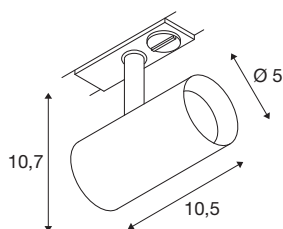

NOBLO® SPOT

1~ Spot, rund, 2700K, 6W, Phasenabschnitt, 32°, schwarz

Der dreh- und schwenkbare NOBLO® SPOT strahlt auf ganzer Linie: Schnell und einfach ans 1Phasen Hochvolt-Schienen-System montiert, überzeugt die neue Generation mit einem verbesserten Farbwiedergabeindex CRI>90, einer Lumenleistung bis zu 126 lm/W und einer erhöhten Lebensdauer von bis zu 50.000 Stunden. Dazu kommt das hochwertige Licht, das in Wohnbereichen, der Hotellerie und Gastronomie eine besonders gemütliche Atmosphäre schafft. Ideal für moderne Lichtkonzepte, hochwertig aus Aluminium gefertigt, schnell installiert und in den Farbtemperaturen 2700K und 3000K verfügbar. Ganz klar: Mit den neuen NOBLO® SPOTS entscheiden Sie sich für ein einzigartiges Erlebnis Licht.

TECHNISCHE DATEN

Art. Nr.	1007638
Dreh- oder Schwenkbar	rotary bar and tiltable
IP Code	IP 20
Montage	Aufbau
Montagedetails	Decke,Schiene Decke,Schiene Wand
Dimmbar	Ja
Technologie der Dimmung	Phasenabschnitt
Primäre Nennspannung	220-240V ~50/60Hz
Sekundär Strom / Spannung	150 mA
Schutzklasse	I
Wattage	6 W
minimale Umgebungstemperatur	-20 °C
maximale Umgebungstemperatur	40 °C
Anzahl Leuchten an LS B16A	128
Anzahl Leuchten an LS C16A	160
Höhe Einschaltstrom	3.5 A
Dauer Einschaltstrom	120 µs
Stroboskop-Effekt (SVM)	0.4
Lumen	740 lm
Lichtfarbtemperatur	2700 Kelvin
Abstrahlwinkel	32 °
Farbe	schwarz

Lichtquelle

1425055	
---------	---

CRI	90
LXXBXX Daten	L80B10
Lebensdauer	50000 h
Risikogruppe	1
Länge	10.5 cm
Höhe	10.7 cm
Durchmesser	5 cm
Nettogewicht	0.24 kg
Bruttogewicht	0.257 kg
BIG WHITE Seite	501