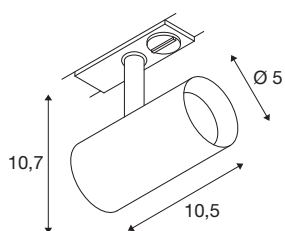

NOBLO® SPOT

spot 1~, rond, 2700 K, 6 W, coupure en fin de phase, 32°, noir

Le luminaire rotatif et inclinable NOBLO® SPOT brille sur toute la ligne : après une installation facile et rapide sur le système de rails 1 allumage 230 V, cette nouvelle génération séduit par son indice de rendu de couleurs amélioré à l'IRC > 90, sa puissance lumineuse jusqu'à 126 lm/W et sa durée de vie prolongée atteignant jusqu'à 50 000 heures. À cela s'ajoute la belle lumière qui instaure une atmosphère très agréable dans tout intérieur privé, hôtel ou restaurant. Un modèle idéal pour les concepts d'éclairage modernes, réalisé en aluminium de grande qualité, facile à installer et disponible dans les températures de couleur 2700 K et 3000 K. Aucun doute : avec le nouveau NOBLO® SPOT, vous optez pour une expérience lumineuse unique.

INFORMATIONS TECHNIQUES

Réf.	1007638
Orientable ou inclinable	rotatif et pivotant
Code IP	IP20
Montage	En saillie
Détails de montage	Plafond,Rail plafond,Rail applique
Variable	Oui
Technologie de variation de l'éclairage	Variateur en fin de phase
Tension nominale primaire	220-240V ~50/60Hz
Courant / tension secondaire	150 mA
Classe de protection	I
Puissance en watts	6 W
Température ambiante minimale	-20 °C
Température ambiante maximale	40 °C
Nombre de luminaires sur LS B16A	224
Nombre de luminaires sur LS C16A	266
Hauteur du courant d'appel	5 A
Durée du courant d'appel	100 µs
Effet stroboscopique (SVM)	0.4
Lumen	740 lm
Température de couleur	2700 Kelvin
Angle de rayonnement	32 °
Coloris	noir

Source Lumineuse

1425055	
---------	---

Accessoires

1008484	
1008487	
1008486	
1008483	
1008482	
1008485	

IRC	90
Données LXXBXX	L80B10
Durée de vie	50000 h
Risk Group	1
Longueur	10.5 cm
Hauteur	10.7 cm
Diamètre	5 cm
Poids net	0.24 kg
Poids brut	0.257 kg
Page du BIG WHITE	501