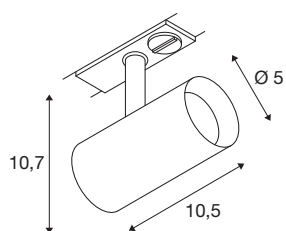

NOBLO® SPOT

1~ Spot, rund, 2700K, 6W, Phasenabschnitt, 32°, grau

Der dreh- und schwenkbare NOBLO® SPOT strahlt auf ganzer Linie: Schnell und einfach ans 1Phasen Hochvolt-Schienen-System montiert, überzeugt die neue Generation mit einem verbesserten Farbwiedergabeindex CRI>90, einer Lumenleistung bis zu 126 lm/W und einer erhöhten Lebensdauer von bis zu 50.000 Stunden. Dazu kommt das hochwertige Licht, das in Wohnbereichen, der Hotellerie und Gastronomie eine besonders gemütliche Atmosphäre schafft. Ideal für moderne Lichtkonzepte, hochwertig aus Aluminium gefertigt, schnell installiert und in den Farbtemperaturen 2700K und 3000K verfügbar. Ganz klar: Mit den neuen NOBLO® SPOTS entscheiden Sie sich für ein einzigartiges Erlebnis Licht.

TECHNISCHE DATEN

Art. Nr.	1007640
Dreh- oder Schwenkbar	rotary bar and tiltable
IP Code	IP 20
Montage	Aufbau
Montagedetails	Decke,Schiene Decke,Schiene Wand
Dimmbar	Ja
Technologie der Dimmung	Phasenabschnitt
Primäre Nennspannung	220-240V ~50/60Hz
Sekundär Strom / Spannung	150 mA
Schutzklasse	I
Wattage	6 W
minimale Umgebungstemperatur	-20 °C
maximale Umgebungstemperatur	40 °C
Anzahl Leuchten an LS B16A	128
Anzahl Leuchten an LS C16A	160
Höhe Einschaltstrom	3.5 A
Dauer Einschaltstrom	120 µs
Stroboskop-Effekt (SVM)	0.4
Lumen	740 lm
Lichtfarbtemperatur	2700 Kelvin
Abstrahlwinkel	32 °
Farbe	grau

Lichtquelle

1425055	
---------	---

CRI	90
LXXBXX Daten	L80B10
Lebensdauer	50000 h
Risikogruppe	1
Länge	10.5 cm
Höhe	10.7 cm
Durchmesser	5 cm
Nettogewicht	0.24 kg
Bruttogewicht	0.257 kg
BIG WHITE Seite	501