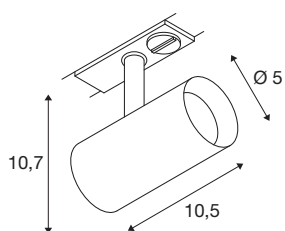

NOBLO® SPOT

spot 1~, rond, 2700 K, 6 W, coupure en fin de phase, 32°, gris

Le luminaire rotatif et inclinable NOBLO® SPOT brille sur toute la ligne : après une installation facile et rapide sur le système de rails 1 allumage 230 V, cette nouvelle génération séduit par son indice de rendu de couleurs amélioré à l'IRC > 90, sa puissance lumineuse jusqu'à 126 lm/W et sa durée de vie prolongée atteignant jusqu'à 50 000 heures. À cela s'ajoute la belle lumière qui instaure une atmosphère très agréable dans tout intérieur privé, hôtel ou restaurant. Un modèle idéal pour les concepts d'éclairage modernes, réalisé en aluminium de grande qualité, facile à installer et disponible dans les températures de couleur 2700 K et 3000 K. Aucun doute : avec le nouveau NOBLO® SPOT, vous optez pour une expérience lumineuse unique.

INFORMATIONS TECHNIQUES

Réf.	1007640
Orientable ou inclinable	rotatif et pivotant
Code IP	IP20
Montage	En saillie
Détails de montage	Plafond, Rail plafond, Rail applique
Variable	Oui
Technologie de variation de l'éclairage	Variateur en fin de phase
Tension nominale primaire	220-240V ~50/60Hz
Courant / tension secondaire	150 mA
Classe de protection	I
Puissance en watts	6 W
Température ambiante minimale	-20 °C
Température ambiante maximale	40 °C
Nombre de luminaires sur LS B16A	224
Nombre de luminaires sur LS C16A	266
Hauteur du courant d'appel	5 A
Durée du courant d'appel	100 µs
Effet stroboscopique (SVM)	0.4
Lumen	740 lm
Température de couleur	2700 Kelvin
Angle de rayonnement	32 °
Coloris	gris

Source Lumineuse

1425055	
---------	---

Accessoires

1008484	
1008487	
1008486	
1008483	
1008482	
1008485	

IRC	90
Données LXXBXX	L80B10
Durée de vie	50000 h
Risk Group	1
Longueur	10.5 cm
Hauteur	10.7 cm
Diamètre	5 cm
Poids net	0.24 kg
Poids brut	0.257 kg
Page du BIG WHITE	501