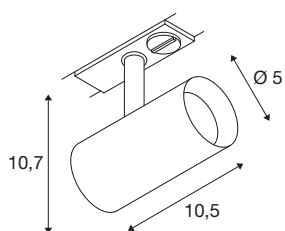

NOBLO® SPOT

spot 1~, rond, 3000 K, 6 W, coupure en fin de phase, 32°, noir

Le luminaire rotatif et inclinable NOBLO® SPOT brille sur toute la ligne : après une installation facile et rapide sur le système de rails 1 allumage 230 V, cette nouvelle génération séduit par son indice de rendu de couleurs amélioré à l'IRC > 90, sa puissance lumineuse jusqu'à 126 lm/W et sa durée de vie prolongée atteignant jusqu'à 50 000 heures. À cela s'ajoute la belle lumière qui instaure une atmosphère très agréable dans tout intérieur privé, hôtel ou restaurant. Un modèle idéal pour les concepts d'éclairage modernes, réalisé en aluminium de grande qualité, facile à installer et disponible dans les températures de couleur 2700 K et 3000 K. Aucun doute : avec le nouveau NOBLO® SPOT, vous optez pour une expérience lumineuse unique.

INFORMATIONS TECHNIQUES

Réf.	1007641
Orientable ou inclinable	rotatif et pivotant
Code IP	IP20
Montage	En saillie
Détails de montage	Plafond, Rail plafond, Rail applique
Variable	Oui
Technologie de variation de l'éclairage	Variateur en fin de phase
Tension nominale primaire	220-240V ~50/60Hz
Courant / tension secondaire	150 mA
Classe de protection	I
Puissance en watts	6 W
Température ambiante minimale	-20 °C
Température ambiante maximale	40 °C
Nombre de luminaires sur LS B16A	224
Nombre de luminaires sur LS C16A	266
Hauteur du courant d'appel	5 A
Durée du courant d'appel	100 µs
Effet stroboscopique (SVM)	0.4
Lumen	750 lm
Température de couleur	3000 Kelvin
Angle de rayonnement	32 °
Coloris	noir

Source Lumineuse

1425086	
---------	---

Accessoires

1008484	
1008487	
1008486	
1008483	
1008482	
1008485	

IRC	90
Données LXXBXX	L80B10
Durée de vie	50000 h
Risk Group	1
Longueur	10.5 cm
Hauteur	10.7 cm
Diamètre	5 cm
Poids net	0.24 kg
Poids brut	0.257 kg
Page du BIG WHITE	503