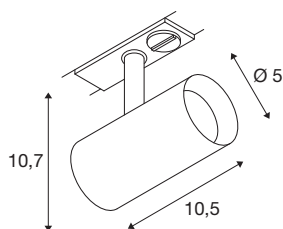

## NOBLO® SPOT

1~ Spot, rund, 3000K, 6W, Phasenabschnitt, 32°, weiß

Der dreh- und schwenkbare NOBLO® SPOT strahlt auf ganzer Linie: Schnell und einfach ans 1Phasen Hochvolt-Schienen-System montiert, überzeugt die neue Generation mit einem verbesserten Farbwiedergabeindex CRI>90, einer Lumenleistung bis zu 126 lm/W und einer erhöhten Lebensdauer von bis zu 50.000 Stunden. Dazu kommt das hochwertige Licht, das in Wohnbereichen, der Hotellerie und Gastronomie eine besonders gemütliche Atmosphäre schafft. Ideal für moderne Lichtkonzepte, hochwertig aus Aluminium gefertigt, schnell installiert und in den Farbtemperaturen 2700K und 3000K verfügbar. Ganz klar: Mit den neuen NOBLO® SPOTS entscheiden Sie sich für ein einzigartiges Erlebnis Licht.

## TECHNISCHE DATEN

Art. Nr.	1007642
Dreh- oder Schwenkbar	rotary bar and tiltable
IP Code	IP 20
Montage	Aufbau
Montagedetails	Decke, Schiene Decke, Schiene Wand
Dimmbar	Ja
Technologie der Dimmung	Phasenabschnitt
Primäre Nennspannung	220-240V ~50/60Hz
Sekundär Strom / Spannung	150 mA
Schutzklasse	I
Wattage	6 W
minimale Umgebungstemperatur	-20 °C
maximale Umgebungstemperatur	40 °C
Anzahl Leuchten an LS B16A	128
Anzahl Leuchten an LS C16A	160
Höhe Einschaltstrom	3.5 A
Dauer Einschaltstrom	120 µs
Stroboskop-Effekt (SVM)	0.4
Lumen	750 lm
Lichtfarbtemperatur	3000 Kelvin
Abstrahlwinkel	32 °
Farbe	weiß

## Lichtquelle

1425086	
---------	---

CRI	90
LXXBXX Daten	L80B10
Lebensdauer	50000 h
Risikogruppe	1
Länge	10.5 cm
Höhe	10.7 cm
Durchmesser	5 cm
Nettogewicht	0.24 kg
Bruttogewicht	0.257 kg
BIG WHITE Seite	503