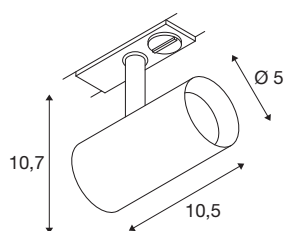

NOBLO® SPOT

1~ Spot, rund, 3000K, 6W, Phasenabschnitt, 32°, grau

Der dreh- und schwenkbare NOBLO® SPOT strahlt auf ganzer Linie: Schnell und einfach ans 1Phasen Hochvolt-Schienen-System montiert, überzeugt die neue Generation mit einem verbesserten Farbwiedergabeindex CRI>90, einer Lumenleistung bis zu 126 lm/W und einer erhöhten Lebensdauer von bis zu 50.000 Stunden. Dazu kommt das hochwertige Licht, das in Wohnbereichen, der Hotellerie und Gastronomie eine besonders gemütliche Atmosphäre schafft. Ideal für moderne Lichtkonzepte, hochwertig aus Aluminium gefertigt, schnell installiert und in den Farbtemperaturen 2700K und 3000K verfügbar. Ganz klar: Mit den neuen NOBLO® SPOTS entscheiden Sie sich für ein einzigartiges Erlebnis Licht.

TECHNISCHE DATEN

Art. Nr.	1007643
Dreh- oder Schwenkbar	rotary bar and tiltable
IP Code	IP 20
Montage	Aufbau
Montagedetails	Decke,Schiene Decke,Schiene Wand
Dimmbar	Ja
Technologie der Dimmung	Phasenabschnitt
Primäre Nennspannung	220-240V ~50/60Hz
Sekundär Strom / Spannung	150 mA
Schutzklasse	I
Wattage	6 W
minimale Umgebungstemperatur	-20 °C
maximale Umgebungstemperatur	40 °C
Anzahl Leuchten an LS B16A	128
Anzahl Leuchten an LS C16A	160
Höhe Einschaltstrom	3.5 A
Dauer Einschaltstrom	120 µs
Stroboskop-Effekt (SVM)	0.4
Lumen	750 lm
Lichtfarbtemperatur	3000 Kelvin
Abstrahlwinkel	32 °
Farbe	grau

Lichtquelle

1425086	
---------	---

CRI	90
LXXBXX Daten	L80B10
Lebensdauer	50000 h
Risikogruppe	1
Länge	10.5 cm
Höhe	10.7 cm
Durchmesser	5 cm
Nettogewicht	0.24 kg
Bruttogewicht	0.257 kg
BIG WHITE Seite	503