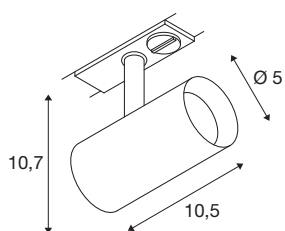

NOBLO® SPOT

spot 1~, rond, 3000 K, 6 W, coupure en fin de phase, 32°, gris

Le luminaire rotatif et inclinable NOBLO® SPOT brille sur toute la ligne : après une installation facile et rapide sur le système de rails 1 allumage 230 V, cette nouvelle génération séduit par son indice de rendu de couleurs amélioré à l'IRC > 90, sa puissance lumineuse jusqu'à 126 lm/W et sa durée de vie prolongée atteignant jusqu'à 50 000 heures. À cela s'ajoute la belle lumière qui instaure une atmosphère très agréable dans tout intérieur privé, hôtel ou restaurant. Un modèle idéal pour les concepts d'éclairage modernes, réalisé en aluminium de grande qualité, facile à installer et disponible dans les températures de couleur 2700 K et 3000 K. Aucun doute : avec le nouveau NOBLO® SPOT, vous optez pour une expérience lumineuse unique.

INFORMATIONS TECHNIQUES

Réf.	1007643
Orientable ou inclinable	rotatif et pivotant
Code IP	IP20
Montage	En saillie
Détails de montage	Plafond,Rail plafond,Rail applique
Variable	Oui
Technologie de variation de l'éclairage	Variateur en fin de phase
Tension nominale primaire	220-240V ~50/60Hz
Courant / tension secondaire	150 mA
Classe de protection	I
Puissance en watts	6 W
Température ambiante minimale	-20 °C
Température ambiante maximale	40 °C
Nombre de luminaires sur LS B16A	224
Nombre de luminaires sur LS C16A	266
Hauteur du courant d'appel	5 A
Durée du courant d'appel	100 µs
Effet stroboscopique (SVM)	0.4
Lumen	750 lm
Température de couleur	3000 Kelvin
Angle de rayonnement	32 °
Coloris	gris

Source Lumineuse

1425086	
---------	---

Accessoires

1008484	
1008487	
1008486	
1008483	
1008482	
1008485	

IRC	90
Données LXXBXX	L80B10
Durée de vie	50000 h
Risk Group	1
Longueur	10.5 cm
Hauteur	10.7 cm
Diamètre	5 cm
Poids net	0.24 kg
Poids brut	0.257 kg
Page du BIG WHITE	503