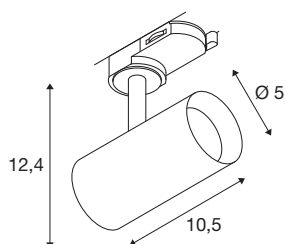

NOBLO® SPOT

3~ Spot, rund, 2700K, 6W, Phasenabschnitt, 32°, schwarz

Der dreh- und schwenkbare NOBLO® SPOT strahlt auf ganzer Linie: Schnell und einfach ans 3Phasen Hochvolt-Schienen-System montiert, überzeugt die neue Generation mit einem verbesserten Farbwiedergabeindex CRI>90, einer Lumenleistung bis zu 126 lm/W und einer erhöhten Lebensdauer von bis zu 50.000 Stunden. Dazu kommt das hochwertige Licht, das in Wohnbereichen, der Hotellerie und Gastronomie eine besonders gemütliche Atmosphäre schafft. Ideal für moderne Lichtkonzepte, hochwertig aus Aluminium gefertigt, schnell installiert und in den Farbtemperaturen 2700K, 3000K und 4000K verfügbar. Ganz klar: Mit den neuen NOBLO® SPOTS entscheiden Sie sich für ein einzigartiges Erlebnis Licht.

TECHNISCHE DATEN

Art. Nr.	1007644
Dreh- oder Schwenkbar	rotary bar and tiltable
IP Code	IP 20
Montage	Aufbau
Montagedetails	Decke, Schiene Decke, Schiene Wand
Dimmbar	Ja
Technologie der Dimmung	Phasenabschnitt
Primäre Nennspannung	220-240V ~50/60Hz
Sekundär Strom / Spannung	150 mA
Schutzklasse	I
Wattage	6 W
minimale Umgebungstemperatur	-20 °C
maximale Umgebungstemperatur	40 °C
Anzahl Leuchten an LS B16A	128
Anzahl Leuchten an LS C16A	160
Höhe Einschaltstrom	3.5 A
Dauer Einschaltstrom	120 µs
Stroboskop-Effekt (SVM)	0.4
Lumen	740 lm
Lichtfarbtemperatur	2700 Kelvin
Abstrahlwinkel	32 °
Farbe	schwarz

Lichtquelle

1425055	
---------	---

CRI	90
LXXBXX Daten	L80B10
Lebensdauer	50000 h
Risikogruppe	1
Länge	10.5 cm
Höhe	12.4 cm
Durchmesser	5 cm
Nettogewicht	0.25 kg
Bruttogewicht	0.268 kg
BIG WHITE Seite	545