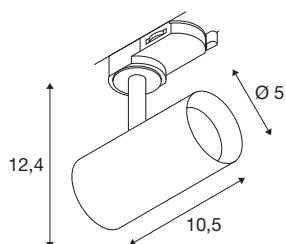

NOBLO® SPOT

spot 3~, rond, 2700 K, 6 W, coupure en fin de phase, 32°, noir

Le luminaire rotatif et inclinable NOBLO® SPOT brille sur toute la ligne : après une installation facile et rapide sur le système de rails 3 allumages 230 V, cette nouvelle génération séduit par son indice de rendu de couleurs amélioré à l'IRC > 90, sa puissance lumineuse jusqu'à 126 lm/W et sa durée de vie prolongée atteignant jusqu'à 50 000 heures. À cela s'ajoute la belle lumière qui instaure une atmosphère très agréable dans tout intérieur privé, hôtel ou restaurant. Un modèle idéal pour les concepts d'éclairage modernes, réalisé en aluminium de grande qualité, facile à installer et disponible dans les températures de couleur 2700 K 3000 K et 4000 K. Aucun doute : avec le nouveau NOBLO® SPOT, vous optez pour une expérience lumineuse unique.

INFORMATIONS TECHNIQUES

Réf.	1007644
Orientable ou inclinable	rotatif et pivotant
Code IP	IP20
Montage	En saillie
Détails de montage	Plafond, Rail plafond, Rail applique
Variable	Oui
Technologie de variation de l'éclairage	Variateur en fin de phase
Tension nominale primaire	220-240V ~50/60Hz
Courant / tension secondaire	150 mA
Classe de protection	I
Puissance en watts	6 W
Température ambiante minimale	-20 °C
Température ambiante maximale	40 °C
Nombre de luminaires sur LS B16A	224
Nombre de luminaires sur LS C16A	266
Hauteur du courant d'appel	5 A
Durée du courant d'appel	100 µs
Effet stroboscopique (SVM)	0.4
Lumen	740 lm
Température de couleur	2700 Kelvin
Angle de rayonnement	32 °
Coloris	noir

Source Lumineuse

1425055	
---------	---

Accessoires

1008484	
1008487	
1008486	
1008483	
1008482	
1008485	

IRC	90
Données LXXBXX	L80B10
Durée de vie	50000 h
Risk Group	1
Longueur	10.5 cm
Hauteur	12.4 cm
Diamètre	5 cm
Poids net	0.25 kg
Poids brut	0.268 kg
Page du BIG WHITE	545