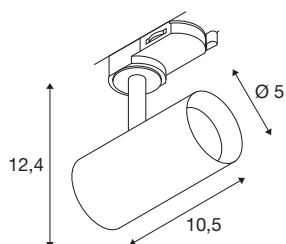

NOBLO® SPOT

3~ Spot, rund, 2700K, 6W, Phasenabschnitt, 32°, weiß

Der dreh- und schwenkbare NOBLO® SPOT strahlt auf ganzer Linie: Schnell und einfach ans 3Phasen Hochvolt-Schienen-System montiert, überzeugt die neue Generation mit einem verbesserten Farbwiedergabeindex CRI>90, einer Lumenleistung bis zu 126 lm/W und einer erhöhten Lebensdauer von bis zu 50.000 Stunden. Dazu kommt das hochwertige Licht, das in Wohnbereichen, der Hotellerie und Gastronomie eine besonders gemütliche Atmosphäre schafft. Ideal für moderne Lichtkonzepte, hochwertig aus Aluminium gefertigt, schnell installiert und in den Farbtemperaturen 2700K, 3000K und 4000K verfügbar. Ganz klar: Mit den neuen NOBLO® SPOTS entscheiden Sie sich für ein einzigartiges Erlebnis Licht.

TECHNISCHE DATEN

Art. Nr.	1007645
Dreh- oder Schwenkbar	rotary bar and tiltable
IP Code	IP 20
Montage	Aufbau
Montagedetails	Decke, Schiene Decke, Schiene Wand
Dimmbar	Ja
Technologie der Dimmung	Phasenabschnitt
Primäre Nennspannung	220-240V ~50/60Hz
Sekundär Strom / Spannung	150 mA
Schutzklasse	I
Wattage	6 W
minimale Umgebungstemperatur	-20 °C
maximale Umgebungstemperatur	40 °C
Anzahl Leuchten an LS B16A	128
Anzahl Leuchten an LS C16A	160
Höhe Einschaltstrom	3.5 A
Dauer Einschaltstrom	120 µs
Stroboskop-Effekt (SVM)	0.4
Lumen	740 lm
Lichtfarbtemperatur	2700 Kelvin
Abstrahlwinkel	32 °
Farbe	weiß

Lichtquelle

1425055	
---------	---

CRI	90
LXXBXX Daten	L80B10
Lebensdauer	50000 h
Risikogruppe	1
Länge	10.5 cm
Höhe	12.4 cm
Durchmesser	5 cm
Nettogewicht	0.25 kg
Bruttogewicht	0.268 kg
BIG WHITE Seite	545