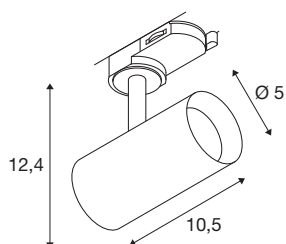

## NOBLO® SPOT

3~ Spot, rund, 3000K, 6W, Phasenabschnitt, 32°, schwarz

Der dreh- und schwenkbare NOBLO® SPOT strahlt auf ganzer Linie: Schnell und einfach ans 3Phasen Hochvolt-Schienen-System montiert, überzeugt die neue Generation mit einem verbesserten Farbwiedergabeindex CRI>90, einer Lumenleistung bis zu 126 lm/W und einer erhöhten Lebensdauer von bis zu 50.000 Stunden. Dazu kommt das hochwertige Licht, das in Wohnbereichen, der Hotellerie und Gastronomie eine besonders gemütliche Atmosphäre schafft. Ideal für moderne Lichtkonzepte, hochwertig aus Aluminium gefertigt, schnell installiert und in den Farbtemperaturen 2700K, 3000K und 4000K verfügbar. Ganz klar: Mit den neuen NOBLO® SPOTS entscheiden Sie sich für ein einzigartiges Erlebnis Licht.

## TECHNISCHE DATEN

Art. Nr.	1007646
Dreh- oder Schwenkbar	rotary bar and tiltable
IP Code	IP 20
Montage	Aufbau
Montagedetails	Decke, Schiene Decke, Schiene Wand
Dimmbar	Ja
Technologie der Dimmung	Phasenabschnitt
Primäre Nennspannung	220-240V ~50/60Hz
Sekundär Strom / Spannung	150 mA
Schutzklasse	I
Wattage	6 W
minimale Umgebungstemperatur	-20 °C
maximale Umgebungstemperatur	40 °C
Anzahl Leuchten an LS B16A	128
Anzahl Leuchten an LS C16A	160
Höhe Einschaltstrom	3.5 A
Dauer Einschaltstrom	120 µs
Stroboskop-Effekt (SVM)	0.4
Lumen	750 lm
Lichtfarbtemperatur	3000 Kelvin
Abstrahlwinkel	32 °
Farbe	schwarz

## Lichtquelle

1425086	
---------	---

<b>CRI</b>	90
<b>LXXBXX Daten</b>	L80B10
<b>Lebensdauer</b>	50000 h
<b>Risikogruppe</b>	1
<b>Länge</b>	10.5 cm
<b>Höhe</b>	12.4 cm
<b>Durchmesser</b>	5 cm
<b>Nettogewicht</b>	0.25 kg
<b>Bruttogewicht</b>	0.268 kg
<b>BIG WHITE Seite</b>	545