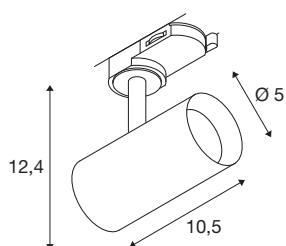

NOBLO® SPOT

spot 3~, rond, 3000 K, 6 W, coupure en fin de phase, 32°, noir

Le luminaire rotatif et inclinable NOBLO® SPOT brille sur toute la ligne : après une installation facile et rapide sur le système de rails 3 allumages 230 V, cette nouvelle génération séduit par son indice de rendu de couleurs amélioré à l'IRC > 90, sa puissance lumineuse jusqu'à 126 lm/W et sa durée de vie prolongée atteignant jusqu'à 50 000 heures. À cela s'ajoute la belle lumière qui instaure une atmosphère très agréable dans tout intérieur privé, hôtel ou restaurant. Un modèle idéal pour les concepts d'éclairage modernes, réalisé en aluminium de grande qualité, facile à installer et disponible dans les températures de couleur 2700 K 3000 K et 4000 K. Aucun doute : avec le nouveau NOBLO® SPOT, vous optez pour une expérience lumineuse unique.

INFORMATIONS TECHNIQUES

Réf.	1007646
Orientable ou inclinable	rotatif et pivotant
Code IP	IP20
Montage	En saillie
Détails de montage	Plafond, Rail plafond, Rail applique
Variable	Oui
Technologie de variation de l'éclairage	Variateur en fin de phase
Tension nominale primaire	220-240V ~50/60Hz
Courant / tension secondaire	150 mA
Classe de protection	I
Puissance en watts	6 W
Température ambiante minimale	-20 °C
Température ambiante maximale	40 °C
Nombre de luminaires sur LS B16A	224
Nombre de luminaires sur LS C16A	266
Hauteur du courant d'appel	5 A
Durée du courant d'appel	100 µs
Effet stroboscopique (SVM)	0.4
Lumen	750 lm
Température de couleur	3000 Kelvin
Angle de rayonnement	32 °
Coloris	noir

Source Lumineuse

1425086	
---------	---

Accessoires

1008484	
1008487	
1008486	
1008483	
1008482	
1008485	

IRC	90
Données LXXBXX	L80B10
Durée de vie	50000 h
Risk Group	1
Longueur	10.5 cm
Hauteur	12.4 cm
Diamètre	5 cm
Poids net	0.25 kg
Poids brut	0.268 kg
Page du BIG WHITE	545