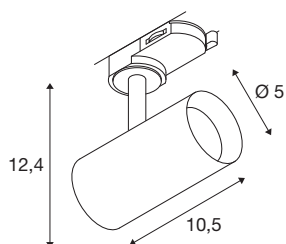

NOBLO® SPOT

3~ Spot, rund, 3000K, 6W, Phasenabschnitt, 32°, weiß

Der dreh- und schwenkbare NOBLO® SPOT strahlt auf ganzer Linie: Schnell und einfach ans 3Phasen Hochvolt-Schienen-System montiert, überzeugt die neue Generation mit einem verbesserten Farbwiedergabeindex CRI>90, einer Lumenleistung bis zu 126 lm/W und einer erhöhten Lebensdauer von bis zu 50.000 Stunden. Dazu kommt das hochwertige Licht, das in Wohnbereichen, der Hotellerie und Gastronomie eine besonders gemütliche Atmosphäre schafft. Ideal für moderne Lichtkonzepte, hochwertig aus Aluminium gefertigt, schnell installiert und in den Farbtemperaturen 2700K, 3000K und 4000K verfügbar. Ganz klar: Mit den neuen NOBLO® SPOTS entscheiden Sie sich für ein einzigartiges Erlebnis Licht.

TECHNISCHE DATEN

Art. Nr.	1007647
Dreh- oder Schwenkbar	rotary bar and tiltable
IP Code	IP 20
Montage	Aufbau
Montagedetails	Decke, Schiene Decke, Schiene Wand
Dimmbar	Ja
Technologie der Dimmung	Phasenabschnitt
Primäre Nennspannung	220-240V ~50/60Hz
Sekundär Strom / Spannung	150 mA
Schutzklasse	I
Wattage	6 W
minimale Umgebungstemperatur	-20 °C
maximale Umgebungstemperatur	40 °C
Anzahl Leuchten an LS B16A	128
Anzahl Leuchten an LS C16A	160
Höhe Einschaltstrom	3.5 A
Dauer Einschaltstrom	120 µs
Stroboskop-Effekt (SVM)	0.4
Lumen	750 lm
Lichtfarbtemperatur	3000 Kelvin
Abstrahlwinkel	32 °
Farbe	weiß

Lichtquelle

1425086	
---------	---

CRI	90
LXXBXX Daten	L80B10
Lebensdauer	50000 h
Risikogruppe	1
Länge	10.5 cm
Höhe	12.4 cm
Durchmesser	5 cm
Nettogewicht	0.25 kg
Bruttogewicht	0.268 kg
BIG WHITE Seite	545