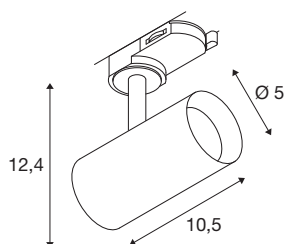

## NOBLO® SPOT

spot 3~, rond, 3000 K, 6 W, coupure en fin de phase, 32°, blanc

Le luminaire rotatif et inclinable NOBLO® SPOT brille sur toute la ligne : après une installation facile et rapide sur le système de rails 3 allumages 230 V, cette nouvelle génération séduit par son indice de rendu de couleurs amélioré à l'IRC > 90, sa puissance lumineuse jusqu'à 126 lm/W et sa durée de vie prolongée atteignant jusqu'à 50 000 heures. À cela s'ajoute la belle lumière qui instaure une atmosphère très agréable dans tout intérieur privé, hôtel ou restaurant. Un modèle idéal pour les concepts d'éclairage modernes, réalisé en aluminium de grande qualité, facile à installer et disponible dans les températures de couleur 2700 K 3000 K et 4000 K. Aucun doute : avec le nouveau NOBLO® SPOT, vous optez pour une expérience lumineuse unique.

## INFORMATIONS TECHNIQUES

Réf.	1007647
Orientable ou inclinable	rotatif et pivotant
Code IP	IP20
Montage	En saillie
Détails de montage	Plafond,Rail plafond,Rail applique
Variable	Oui
Technologie de variation de l'éclairage	Variateur en fin de phase
Tension nominale primaire	220-240V ~50/60Hz
Courant / tension secondaire	150 mA
Classe de protection	I
Puissance en watts	6 W
Température ambiante minimale	-20 °C
Température ambiante maximale	40 °C
Nombre de luminaires sur LS B16A	224
Nombre de luminaires sur LS C16A	266
Hauteur du courant d'appel	5 A
Durée du courant d'appel	100 µs
Effet stroboscopique (SVM)	0.4
Lumen	750 lm
Température de couleur	3000 Kelvin
Angle de rayonnement	32 °
Coloris	blanc

### Accessoires

1008484	
1008487	
1008486	
1008483	
1008482	
1008485	

IRC	90
Données LXXBXX	L80B10
Durée de vie	50000 h
Risk Group	1
Longueur	10.5 cm
Hauteur	12.4 cm
Diamètre	5 cm
Poids net	0.25 kg
Poids brut	0.268 kg
Page du BIG WHITE	545