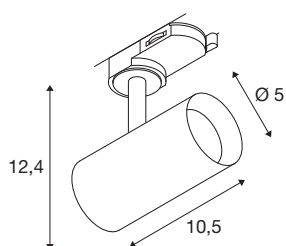

NOBLO® SPOT

spot 3~, rond, 4000 K, 6 W, coupure en fin de phase, 32°, noir

Le luminaire rotatif et inclinable NOBLO® SPOT brille sur toute la ligne : après une installation facile et rapide sur le système de rails 3 allumages 230 V, cette nouvelle génération séduit par son indice de rendu de couleurs amélioré à l'IRC > 90, sa puissance lumineuse jusqu'à 126 lm/W et sa durée de vie prolongée atteignant jusqu'à 50 000 heures. À cela s'ajoute la belle lumière qui instaure une atmosphère très agréable dans tout intérieur privé, hôtel ou restaurant. Un modèle idéal pour les concepts d'éclairage modernes, réalisé en aluminium de grande qualité, facile à installer et disponible dans les températures de couleur 2700 K 3000 K et 4000 K. Aucun doute : avec le nouveau NOBLO® SPOT, vous optez pour une expérience lumineuse unique.

INFORMATIONS TECHNIQUES

Réf.	1007648
Orientable ou inclinable	rotatif et pivotant
Code IP	IP20
Montage	En saillie
Détails de montage	Plafond,Rail plafond,Rail applique
Variable	Oui
Technologie de variation de l'éclairage	Variateur en fin de phase
Tension nominale primaire	220-240V ~50/60Hz
Courant / tension secondaire	150 mA
Classe de protection	I
Puissance en watts	6 W
Température ambiante minimale	-20 °C
Température ambiante maximale	40 °C
Nombre de luminaires sur LS B16A	224
Nombre de luminaires sur LS C16A	266
Hauteur du courant d'appel	5 A
Durée du courant d'appel	100 µs
Effet stroboscopique (SVM)	0.4
Lumen	760 lm
Température de couleur	4000 Kelvin
Angle de rayonnement	32 °
Coloris	noir

Source Lumineuse

1425147	
---------	---

Accessoires

1008484	
1008487	
1008486	
1008483	
1008482	
1008485	

IRC	90
Données LXXBXX	L80B10
Durée de vie	50000 h
Risk Group	1
Longueur	10.5 cm
Hauteur	12.4 cm
Diamètre	5 cm
Poids net	0.25 kg
Poids brut	0.268 kg
Page du BIG WHITE	547