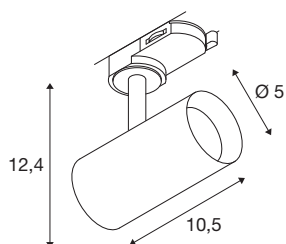

## NOBLO® SPOT

3~ Spot, rund, 4000K, 6W, Phasenabschnitt, 32°, weiß

Der dreh- und schwenkbare NOBLO® SPOT strahlt auf ganzer Linie: Schnell und einfach ans 3Phasen Hochvolt-Schiene-System montiert, überzeugt die neue Generation mit einem verbesserten Farbwiedergabeindex CRI>90, einer Lumenleistung bis zu 126 lm/W und einer erhöhten Lebensdauer von bis zu 50.000 Stunden. Dazu kommt das hochwertige Licht, das in Wohnbereichen, der Hotellerie und Gastronomie eine besonders gemütliche Atmosphäre schafft. Ideal für moderne Lichtkonzepte, hochwertig aus Aluminium gefertigt, schnell installiert und in den Farbtemperaturen 2700K, 3000K und 4000K verfügbar. Ganz klar: Mit den neuen NOBLO® SPOTS entscheiden Sie sich für ein einzigartiges Erlebnis Licht.

## TECHNISCHE DATEN

Art. Nr.	1007649
Dreh- oder Schwenkbar	rotary bar and tiltable
IP Code	IP 20
Montage	Aufbau
Montagedetails	Decke, Schiene Decke, Schiene Wand
Dimmbar	Ja
Technologie der Dimmung	Phasenabschnitt
Primäre Nennspannung	220-240V ~50/60Hz
Sekundär Strom / Spannung	150 mA
Schutzklasse	I
Wattage	6 W
minimale Umgebungstemperatur	-20 °C
maximale Umgebungstemperatur	40 °C
Anzahl Leuchten an LS B16A	128
Anzahl Leuchten an LS C16A	160
Höhe Einschaltstrom	3.5 A
Dauer Einschaltstrom	120 µs
Stroboskop-Effekt (SVM)	0.4
Lumen	760 lm
Lichtfarbtemperatur	4000 Kelvin
Abstrahlwinkel	32 °
Farbe	weiß

## Lichtquelle

1425147	
---------	---

CRI	90
LXXBXX Daten	L80B10
Lebensdauer	50000 h
Risikogruppe	1
Länge	10.5 cm
Höhe	12.4 cm
Durchmesser	5 cm
Nettogewicht	0.25 kg
Bruttogewicht	0.268 kg
BIG WHITE Seite	547