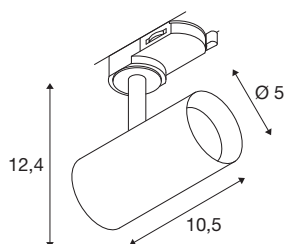

NOBLO® SPOT

spot 3~, rond, 4000 K, 6 W, coupure en fin de phase, 32°, blanc

Le luminaire rotatif et inclinable NOBLO® SPOT brille sur toute la ligne : après une installation facile et rapide sur le système de rails 3 allumages 230 V, cette nouvelle génération séduit par son indice de rendu de couleurs amélioré à l'IRC > 90, sa puissance lumineuse jusqu'à 126 lm/W et sa durée de vie prolongée atteignant jusqu'à 50 000 heures. À cela s'ajoute la belle lumière qui instaure une atmosphère très agréable dans tout intérieur privé, hôtel ou restaurant. Un modèle idéal pour les concepts d'éclairage modernes, réalisé en aluminium de grande qualité, facile à installer et disponible dans les températures de couleur 2700 K 3000 K et 4000 K. Aucun doute : avec le nouveau NOBLO® SPOT, vous optez pour une expérience lumineuse unique.

INFORMATIONS TECHNIQUES

Réf.	1007649
Orientable ou inclinable	rotatif et pivotant
Code IP	IP20
Montage	En saillie
Détails de montage	Plafond,Rail plafond,Rail applique
Variable	Oui
Technologie de variation de l'éclairage	Variateur en fin de phase
Tension nominale primaire	220-240V ~50/60Hz
Courant / tension secondaire	150 mA
Classe de protection	I
Puissance en watts	6 W
Température ambiante minimale	-20 °C
Température ambiante maximale	40 °C
Nombre de luminaires sur LS B16A	224
Nombre de luminaires sur LS C16A	266
Hauteur du courant d'appel	5 A
Durée du courant d'appel	100 µs
Effet stroboscopique (SVM)	0.4
Lumen	760 lm
Température de couleur	4000 Kelvin
Angle de rayonnement	32 °
Coloris	blanc

Source Lumineuse

1425147	
---------	---

Accessoires

1008484	
1008487	
1008486	
1008483	
1008482	
1008485	

IRC	90
Données LXXBXX	L80B10
Durée de vie	50000 h
Risk Group	1
Longueur	10.5 cm
Hauteur	12.4 cm
Diamètre	5 cm
Poids net	0.25 kg
Poids brut	0.268 kg
Page du BIG WHITE	547