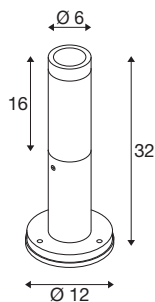

## S-TUBE 32

Lampadaire, GU10, 10 W, noir

La nouvelle applique en saillie S-TUBE séduit d'abord par son design moderne et élégant. Avec son indice de protection IP65, sa douille GU10 pour sources LED interchangeables et son spot rotatif et pivotant, ce luminaire outdoor présente aussi toutes les qualités nécessaires à un aménagement d'éclairage flexible. Et grâce à son câble nu, le S-TUBE s'installe aussi rapidement que facilement.

## INFORMATIONS TECHNIQUES

Réf.	1007651
Puissance en watts	10 W
Poids net	0.85 kg
Poids brut	0.909 kg
Page du BIG WHITE	603