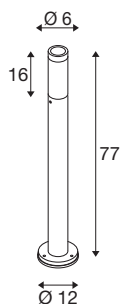

S-TUBE 75

Stehleuchte, GU10, 10W, schwarz

Vor allem überzeugt die neue S-TUBE Wandaufbauleuchte durch ihr modernes und elegantes Design. Dabei bietet die Outdoor-Leuchte mit ihrer Schutzart IP65, dem GU10-Sockel für austauschbare LED-Leuchtmittel sowie dem dreh- und schwenkbaren Spot auch sonst alles, was es für eine flexible Lichtgestaltung braucht. Und dank dem offenen Kabelende ist S-TUBE auch ebenso schnell wie einfach installiert.

TECHNISCHE DATEN

Art. Nr.	1007652
Fassung	GU10
Anzahl Fassungen	1
IP Code	IP65
Schlagfestigkeitsklasse	IK 06
Montagedetails	Boden
Primäre Nennspannung	220-240V ~50/60Hz
Schutzklasse	I
Wattage	10 W
minimale Umgebungstemperatur	-20 °C
maximale Umgebungstemperatur	40 °C
Farbe	schwarz
Höhe	77 cm
Durchmesser	6 cm
Nettogewicht	1.41 kg
Bruttogewicht	1.509 kg
BIG WHITE Seite	603