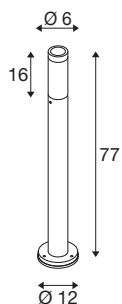

S-TUBE 75

Lampadaire, GU10, 10 W, noir

La nouvelle applique en saillie S-TUBE séduit d'abord par son design moderne et élégant. Avec son indice de protection IP65, sa douille GU10 pour sources LED interchangeables et son spot rotatif et pivotant, ce luminaire outdoor présente aussi toutes les qualités nécessaires à un aménagement d'éclairage flexible. Et grâce à son câble nu, le S-TUBE s'installe aussi rapidement que facilement.

INFORMATIONS TECHNIQUES

Réf.	1007652
Puissance en watts	10 W
Poids net	1.41 kg
Poids brut	1.509 kg
Page du BIG WHITE	603