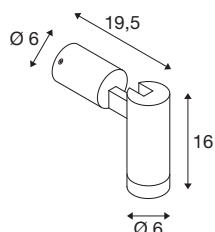

S-TUBE

Applique en saillie, rond, 1x max. 10 W GU10, noir

La nouvelle applique en saillie S-TUBE séduit d'abord par son design moderne et élégant. Avec son indice de protection IP65, sa douille GU10 pour sources LED interchangeables et son spot rotatif et pivotant, ce luminaire outdoor présente aussi toutes les qualités nécessaires à un aménagement d'éclairage flexible. Et grâce à son câble nu, le S-TUBE s'installe aussi rapidement que facilement.

INFORMATIONS TECHNIQUES

Réf.	1007653
Puissance en watts	10 W
Poids net	0.72 kg
Poids brut	0.77 kg
Page du BIG WHITE	805