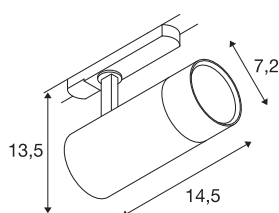

TECHNISCHE DATEN

Art. Nr.	1007654
Dreh- oder Schwenkbar	Drehbarer Balken und neigbar.
IP Code	IP20
Schlagfestigkeitsklasse	IK 05
Montagedetails	Schiene Decke
Primäre Nennspannung	220-240V ~50/60Hz
Sekundär Strom / Spannung	240/380/500 mA
Schutzklasse	I
Wattage	20 W
minimale Umgebungstemperatur	-20 °C
maximale Umgebungstemperatur	40 °C
Höhe Einschaltstrom	9.46 A
Dauer Einschaltstrom	1210 µs
Lumen	1800/1980/1920 lm
Lichtfarbtemperatur	2700/3000/4000 Kelvin
Abstrahlwinkel	24 °
Farbe	weiß
CRI	90
LXXBXX Daten	L70B50
Lebensdauer	50000 h
Risikogruppe	1
Länge	14.5 cm

Lichtquelle

1807499	
---------	-----------------------------------------------------------------------------------

Höhe	13.5 cm
Durchmesser	7.2 cm
Nettogewicht	0.54 kg
Bruttogewicht	0.578 kg
BIG WHITE Seite	525