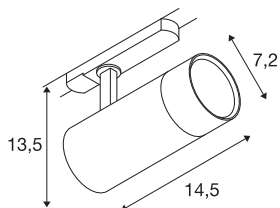

TECHNISCHE DATEN

Art. Nr.	1007655
Dreh- oder Schwenkbar	rotary bar and tiltable
IP Code	IP20
Schlagfestigkeitsklasse	IK 05
Montagedetails	Schiene Decke
Primäre Nennspannung	220-240V ~50/60Hz
Sekundär Strom / Spannung	240/380/500 mA
Schutzklasse	I
Wattage	20 W
minimale Umgebungstemperatur	-20 °C
maximale Umgebungstemperatur	40 °C
Lumen	1800/1980/1920 lm
Lichtfarbtemperatur	2700/3000/4000 Kelvin
Abstrahlwinkel	24 °
Farbe	schwarz
CRI	90
LXXBXX Daten	L70B50
Lebensdauer	50000 h
Risikogruppe	1
Länge	14.5 cm
Höhe	13.5 cm
Durchmesser	7.2 cm

Lichtquelle

1807499	
---------	---

Nettogewicht	0.54 kg
Bruttogewicht	0.578 kg
BIG WHITE Seite	525