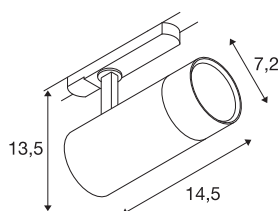

## INFORMATIONS TECHNIQUES

Réf.	1007655
Orientable ou inclinable	barre rotative et inclinable
Code IP	IP20
Classe de résistance aux chocs	IK 05
Détails de montage	Rail plafond
Tension nominale primaire	220-240V ~50/60Hz
Courant / tension secondaire	240/380/500 mA
Classe de protection	I
Puissance en watts	20 W
Température ambiante minimale	-20 °C
Température ambiante maximale	40 °C
Hauteur du courant d'appel	9.46 A
Durée du courant d'appel	1210 µs
Lumen	1800/1980/1920 lm
Température de couleur	2700/3000/4000 Kelvin
Angle de rayonnement	24 °
Coloris	noir
IRC	90
Données LXXBXX	L70B50
Durée de vie	50000 h
Risk Group	1
Longueur	14.5 cm

## Source Lumineuse

1807499	
---------	---

Hauteur	13.5 cm
Diamètre	7.2 cm
Poids net	0.54 kg
Poids brut	0.578 kg
Page du BIG WHITE	525