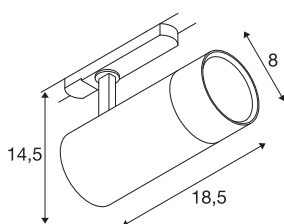

## INFORMATIONS TECHNIQUES

Réf.	1007656
Orientable ou inclinable	barre rotative et inclinable
Code IP	IP20
Classe de résistance aux chocs	IK 05
Détails de montage	Rail plafond
Tension nominale primaire	220-240V ~50/60Hz
Courant / tension secondaire	620/750/850 mA
Classe de protection	I
Puissance en watts	35 W
Température ambiante minimale	-20 °C
Température ambiante maximale	40 °C
Hauteur du courant d'appel	10.22 A
Durée du courant d'appel	1660 µs
Lumen	3090/3470/3300 lm
Température de couleur	2700/3000/4000 Kelvin
Angle de rayonnement	24 °
Coloris	blanc
IRC	90
Données LXXBXX	L70B50
Durée de vie	50000 h
Risk Group	1
Longueur	18.5 cm

## Source Lumineuse

1807499	
---------	---

Hauteur	14.5 cm
Diamètre	8 cm
Poids net	0.77 kg
Poids brut	0.824 kg
Page du BIG WHITE	525