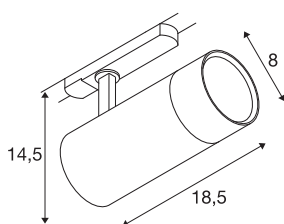

## INFORMATIONS TECHNIQUES

Réf.	1007657
Orientable ou inclinable	barre rotative et inclinable
Code IP	IP20
Classe de résistance aux chocs	IK 05
Détails de montage	Rail plafond
Tension nominale primaire	220-240V ~50/60Hz
Courant / tension secondaire	620/750/850 mA
Classe de protection	I
Puissance en watts	35 W
Température ambiante minimale	-20 °C
Température ambiante maximale	40 °C
Hauteur du courant d'appel	10.22 A
Durée du courant d'appel	1660 µs
Lumen	3090/3470/3300 lm
Température de couleur	2700/3000/4000 Kelvin
Angle de rayonnement	24 °
Coloris	noir
IRC	90
Données LXXBXX	L70B50
Durée de vie	50000 h
Risk Group	1
Longueur	18.5 cm

## Source Lumineuse

1807499	
---------	---

Hauteur	14.5 cm
Diamètre	8 cm
Poids net	0.77 kg
Poids brut	0.824 kg
Page du BIG WHITE	525