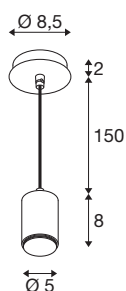

## LALU®

**luminaria de suspensión, Mix&Match, 150 cm, E27, 10 W como máx., negro**

Descubra una experiencia «Mix & Match» en su forma más elegante: LALU® es la nueva familia de luminarias de suspensión de SLV que combina diferentes pantallas de luminarias con distintos casquillos. En esto, la variante Retrofit E27 con bombillas recambiables (no incluidas) ofrece la posibilidad de diseñar individualmente el ambiente de iluminación. Ideal para espacios habitables que necesitan una actualización con colores de moda, así como un diseño esbelto, elegante y decorativo. Y como es habitual en SLV, LALU® también es rápida y fácil de instalar.

### Datos técnicos

Art. N.º	1007658
Casquillo	E27
Bombilla	LED E27
Número de casquillos	1
Bombilla(s) incluida(s)	No
Código IP	IP20
Montaje	Superficie
Detalles de montaje	Techo
Voltaje nominal primario	220-240V ~50/60Hz
Clase de protección	I
Potencia	10 W
Temperatura ambiente	40 °C
Color	negro
Altura	8 cm
Diámetro	5 cm
Longitud de suspensión	150 cm
Peso neto	0.384 kg
Peso bruto	0.411 kg

## Bombilla recomendada

1005305	A60 E27 Mirrorhead , bombilla led cromo 7,5 - W 2700 K CRI90 180°
1005265	ST64 E27 , bombilla le- d oro 7,5 W 2500 K CRI9- 0 320°
1005303	A60 E27 , bombilla led t- ransparente 7,5 W 2700 - K CRI90 320°
1005268	ST58 E27 , bombilla led - transparente 7,5 W 2700 - K CRI90 320°