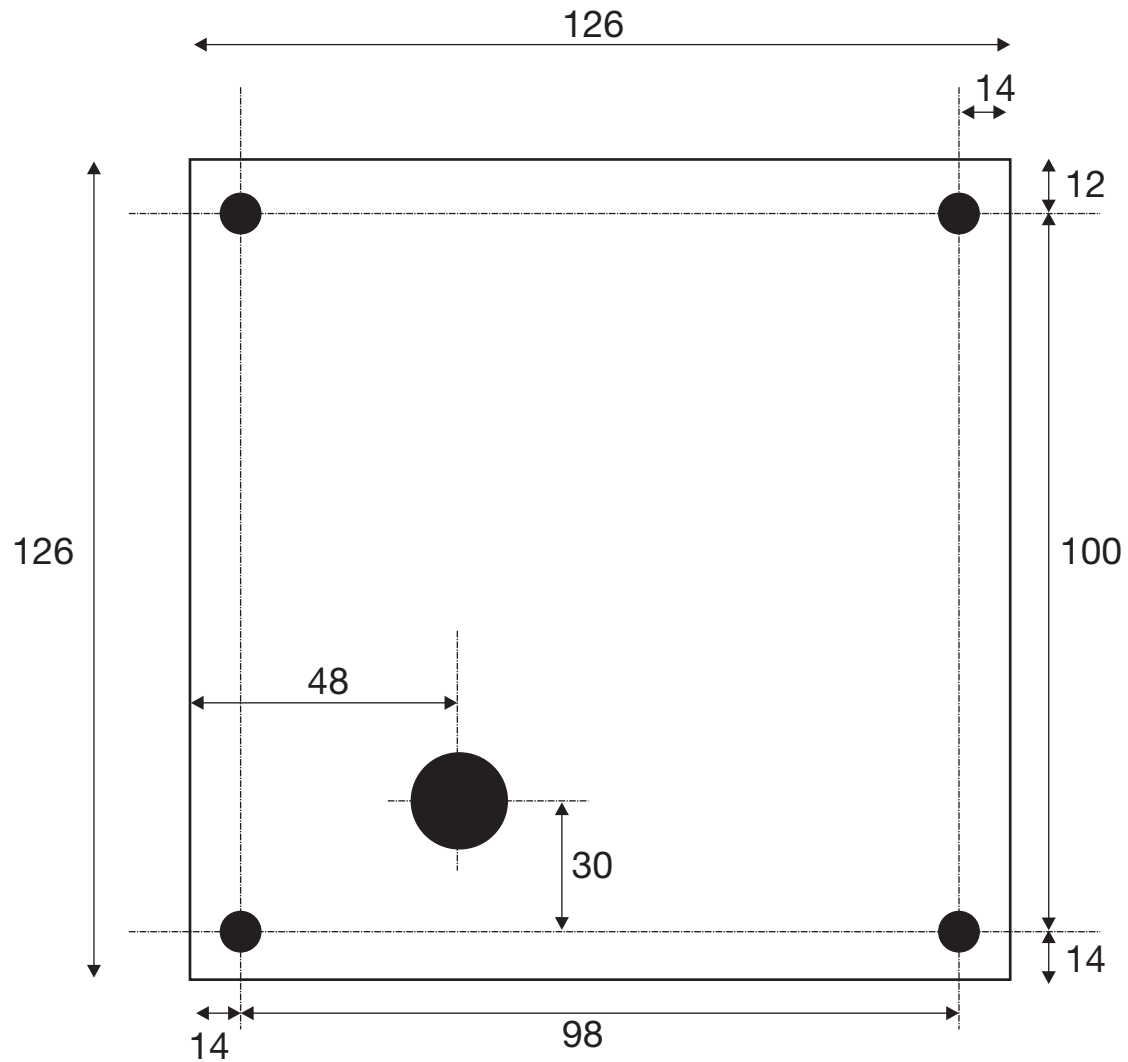

Item-no. 1007667
 (mm)
 not in scale
 nicht maßstäblich

16.06.2023 SLV GmbH

Technische Änderungen vorbehalten. Technical Details are subject to change. Les détails techniques sont sujet à des changements. Nos reservamos el derecho a modificaciones técnicas. Modifiche tecniche riservate. Behoudens technische wijzigingen. Ret til tekniske ændringer forbeholdes. Zmiany techniczne zastrzeżone. Сохраняется право на внесение технических изменений. Techniska ändringar kan förekomma. Teknik deęişiklik yapma hakkı saklıdır. A technikai részletek termékenként változhatnak.