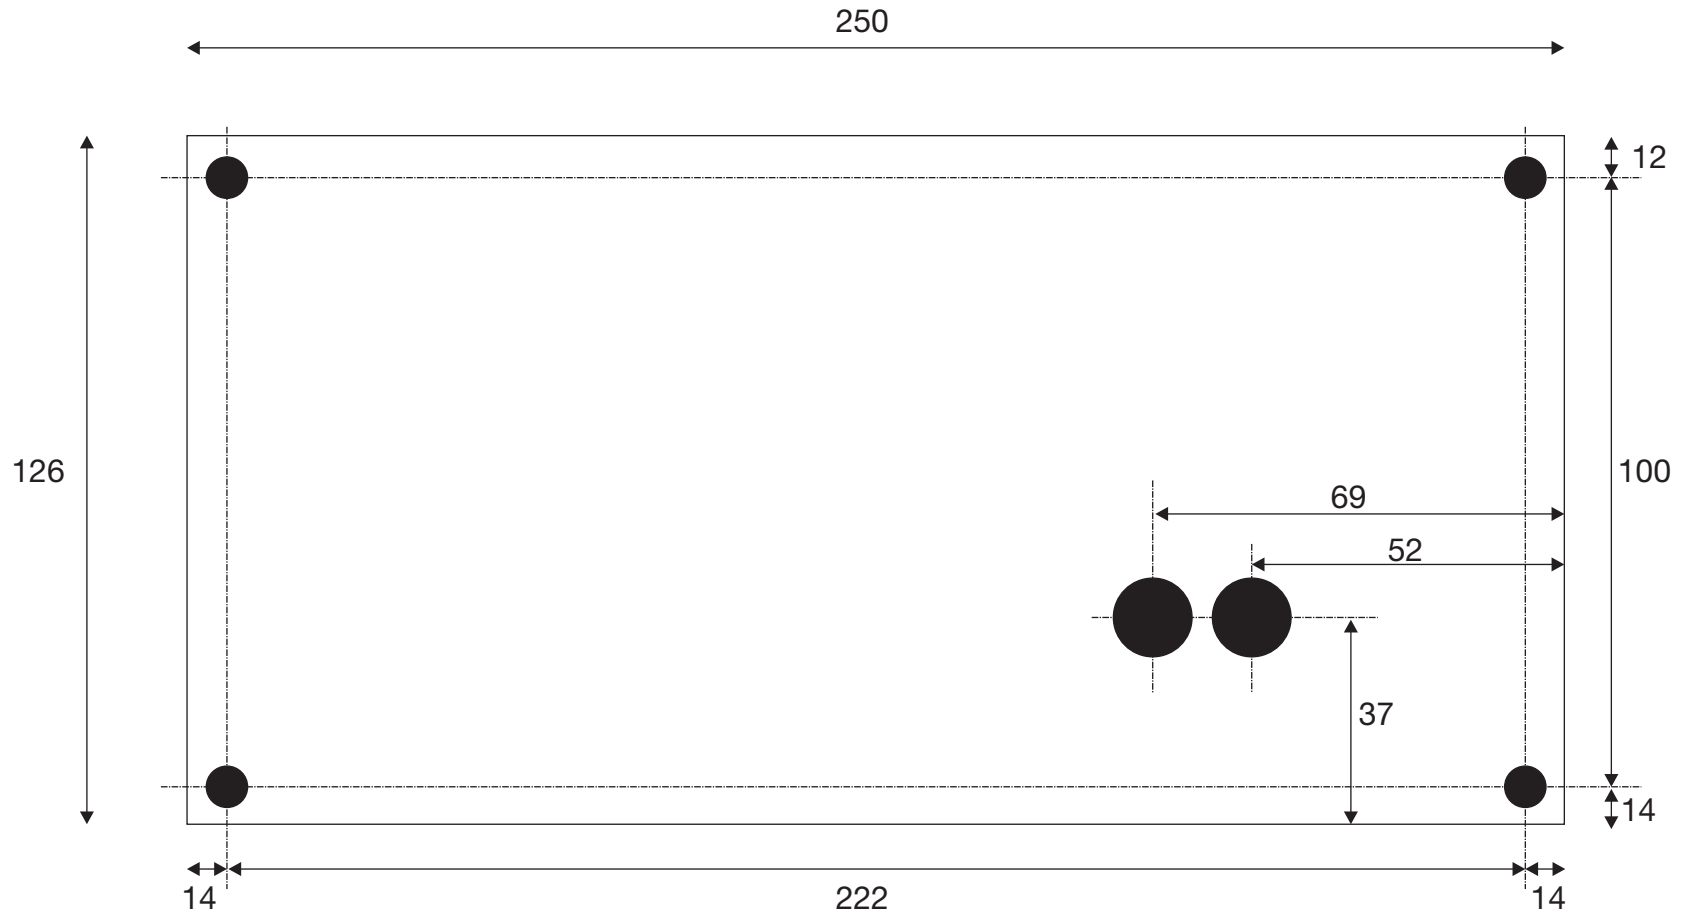

Item-no. 1007668
 (mm)
 not in scale
 nicht maßstäblich

16.06.2023 SLV GmbH

Technische Änderungen vorbehalten. Technical Details are subject to change. Les détails techniques sont sujet à des changements. Nos reservamos el derecho a modificaciones técnicas. Modifiche tecniche riservate. Behoudens technische wijzigingen. Ret til tekniske ændringer forbeholdes. Zmiany techniczne zastrzeżone. Сохраняется право на внесение технических изменений. Techniska ändringar kan förekomma. Teknik deęişiklik yapma hakkı saklıdır. A technikai részletek termékenként változhatnak.