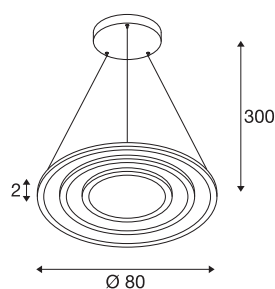

## TECHNISCHE DATEN

Art. Nr.	1007701
IP Code	IP20
Montage	Aufbau
Montagedetails	Decke
Dimmbar	Ja
Technologie der Dimmung	DALI 2,Touch
Primäre Nennspannung	220-240V ~50/60Hz
Sekundär Strom / Spannung	1700 mA
Schutzklasse	I
Wattage	58 W
minimale Umgebungstemperatur	-25 °C
maximale Umgebungstemperatur	45 °C
Netzwerk Bemessungs-Bereit-schaftsleistung	0.5 W
Anzahl Leuchten an LS B16A	10
Anzahl Leuchten an LS C16A	16
Höhe Einschaltstrom	50 A
Dauer Einschaltstrom	209 µs
Stroboskop-Effekt (SVM)	0.4
Lumen	3500/3700 lm
Lichtfarbtemperatur	2700/3000 Kelvin
Farbe	schwarz
CRI	90

## Lichtquelle

1908942	
---------	---

<b>LXXBXX Daten</b>	L80B10
<b>Lebensdauer</b>	50000 h
<b>Risikogruppe</b>	1
<b>Höhe</b>	2 cm
<b>Durchmesser</b>	80 cm
<b>Pendellänge</b>	300 cm
<b>Nettogewicht</b>	8.4 kg
<b>Bruttogewicht</b>	8.988 kg