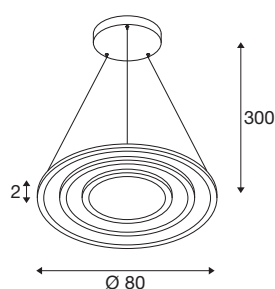

ONE FLAT

luminaria de suspensión, triple, 300 cm, 2700/3000 K, DALI, Touch, blanco

Triple pistoletazo de salida para una nueva variante de diseño redondo: la luminaria de suspensión ONE FLAT amplía la popular familia de luminarias de SLV con otro miembro dotado con tres anillos luminosos planos que promete un nuevo rendimiento. Los ledes prémium emiten una luz regulable mediante DALI (2700/3000 K) con una temperatura de color ajustable mediante el interruptor CCT-Switch, que es de color neutro (CRI > 90) y extremadamente duradera con 50.000 horas. Sencillamente ideal para espacios habitables privados de lujo o para el ámbito comercial. Sencillamente, una experiencia redonda en términos de luz.

Datos técnicos

Art. N.º	1007702
Código IP	IP20
Montaje	Superficie
Detalles de montaje	Techo
Dimerizable	Sí
Tecnología de regulación	DALI 2,Toque
Voltaje nominal primario	220-240V ~50/60Hz
Corriente eléctrica / Tensión secundaria	1700 mA
Clase de protección	I
Potencia	58 W
Temperatura ambiente mínima	-25 °C
Temperatura ambiente máxima	45 °C
Potencia nominal de la red en espera	0.5 W
Número de luminarias en LS B16A	10
Número de luminarias en LS C16A	16
Nivel de corriente de entrada	50 A
Duración de la corriente de entrada	209 µs
Efecto estroboscópico (SVM)	0.4
Flujo luminoso	3500/3700 lm
Temperatura del color de la luz	2700/3000 Kelvin
Color	blanco
IRC	90

Fuente de luz

1908942	
---------	---

Datos LXXBXX	L80B10
Vida útil	50000 h
Risk Group	1
Altura	2 cm
Diámetro	80 cm
Longitud de suspensión	300 cm
Peso neto	8.4 kg
Peso bruto	8.988 kg