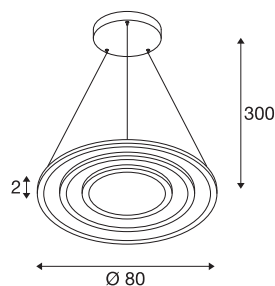

TECHNISCHE DATEN

Art. Nr.	1007703
IP Code	IP20
Montage	Aufbau
Montagedetails	Decke
Dimmbar	Ja
Technologie der Dimmung	DALI 2, Touch
Primäre Nennspannung	220-240V ~50/60Hz
Sekundär Strom / Spannung	1700 mA
Schutzklasse	I
Wattage	58 W
minimale Umgebungstemperatur	-25 °C
maximale Umgebungstemperatur	45 °C
Netzwerk Bemessungs-Bereit-schaftsleistung	0.5 W
Anzahl Leuchten an LS B16A	10
Anzahl Leuchten an LS C16A	16
Höhe Einschaltstrom	50 A
Dauer Einschaltstrom	209 µs
Stroboskop-Effekt (SVM)	0.4
Lumen	3500/3700 lm
Lichtfarbtemperatur	2700/3000 Kelvin
Farbe	messing
CRI	90

Lichtquelle

1908942	
---------	---

LXXBXX Daten	L80B10
Lebensdauer	50000 h
Risikogruppe	1
Höhe	2 cm
Durchmesser	80 cm
Pendellänge	300 cm
Nettogewicht	8.4 kg
Bruttogewicht	8.988 kg