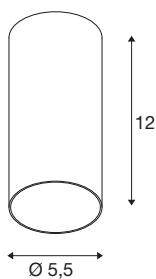

KAMI

lampa ścienna, okrągła, 1x max. 10W, GU10, matowa biel/złoto

Odkryj nasze klasyczne i ponadczasowe rozwiązanie do jednorodnego oświetlenia podstawowego: KAMI to nowa cylindryczna lampa sufitowa, która doskonale komponuje się z innymi lampami z rodziny lamp SLV. Dekoracyjnym akcentem są wewnętrzne pierścienie dostępne w różnych kolorach, które dodatkowo zwiększają swobodę projektowania.

DANE TECHNICZNE

Nr artykułu	1007710
Oprawa	GU10
Źródło światła	LED GU10 51mm
Liczba opraw	1
Dołączony iluminator	Nie
Kod IP	IP20
Klasa odporności na uderzenia	IK 02
Odporność na uderzenia	0.2 Joule
Montaż	Wersja natynkowa
Szczegóły dotyczące montażu	Wersja sufitowa
Pierwotne napięcie znamionowe	220-240V ~50/60Hz
Klasy ochrony	II
Wydajność	10 W
Temperatura otoczenia	-20 °C
Temperatura otoczenia	45 °C
Kolor	matowy biały
Wysokość	12 cm
średnica	5.5 cm
Waga netto	0.26 kg
Waga brutto	0.27 kg