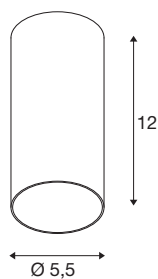

KAMI

Deckenaufbauleuchte, rund, 1x max. 10W, GU10, matt weiß / schwarz

Entdecken Sie unsere klassische und zeitlose Lösung für die homogene Grundbeleuchtung: KAMI heißt die neue zylindrische Deckenaufbauleuchte, die sich wunderbar mit den anderen Leuchten der SLV Leuchtenfamilie kombinieren lässt. Ein dekoratives Highlight sind die in verschiedenen Farben erhältlichen Innenringe, die die Gestaltungsfreiheit noch weiter erhöhen.

TECHNISCHE DATEN

Art. Nr.	1007712
Fassung	GU10
Leuchtmittel	LED GU10 51mm
Anzahl Fassungen	1
Leuchtmittel inklusive	Nein
IP Code	IP20
Schlagfestigkeitsklasse	IK 02
Schlagfestigkeit	0.2 Joule
Montage	Aufbau
Montagedetails	Decke
Primäre Nennspannung	220-240V ~50/60Hz
Schutzklasse	II
Wattage	10 W
minimale Umgebungstemperatur	-20 °C
maximale Umgebungstemperatur	45 °C
Farbe	matt weiss
Höhe	12 cm
Durchmesser	5.5 cm
Nettogewicht	0.26 kg
Bruttogewicht	0.27 kg