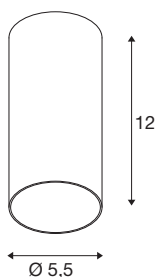

KAMI

lampa ścienna, okrągła, 1x max. 10W, GU10, matowa biel / czarny

Odkryj nasze klasyczne i ponadczasowe rozwiązanie do równomiernego oświetlenia podstawowego: KAMI to nowa cylindryczna lampa sufitowa, która doskonale komponuje się z innymi lampami z rodziny lamp SLV. Dekoracyjnym akcentem są wewnętrzne pierścienie dostępne w różnych kolorach, które dodatkowo zwiększają swobodę projektowania.

DANE TECHNICZNE

Nr artykułu	1007712
Oprawa	GU10
Źródło światła	LED GU10 51mm
Liczba opraw	1
Dołączony iluminator	Nie
Kod IP	IP20
Klasa odporności na uderzenia	IK 02
Odporność na uderzenia	0.2 Joule
Montaż	Wersja natynkowa
Szczegóły dotyczące montażu	Wersja sufitowa
Pierwotne napięcie znamionowe	220-240V ~50/60Hz
Klasy ochrony	II
Wydajność	10 W
Temperatura otoczenia	-20 °C
Temperatura otoczenia	45 °C
Kolor	matowy biały
Wysokość	12 cm
średnica	5.5 cm
Waga netto	0.26 kg
Waga brutto	0.27 kg