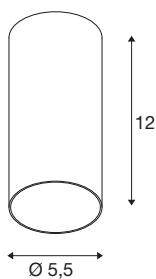

KAMI

lampa ścienna, okrągła, 1x max. 10W, GU10, matowa biel

Odkryj nasze klasyczne i ponadczasowe rozwiązanie do homogenicznego oświetlenia podstawowego: KAMI to nowa cylindryczna lampa sufitowa, która doskonale komponuje się z innymi lampami z rodziny lamp SLV. Dekoracyjnym akcentem są wewnętrzne pierścienie dostępne w różnych kolorach, które dodatkowo zwiększają swobodę projektowania.

DANE TECHNICZNE

Nr artykułu	1007714
Oprawa	GU10
Źródło światła	LED GU10 51mm
Liczba opraw	1
Dołączony iluminator	Nie
Kod IP	IP20
Klasa odporności na uderzenia	IK 02
Odporność na uderzenia	0.2 Joule
Montaż	Wersja natynkowa
Szczegóły dotyczące montażu	Wersja sufitowa
Pierwotne napięcie znamionowe	220-240V ~50/60Hz
Klasy ochrony	II
Wydajność	10 W
Temperatura otoczenia	-20 °C
Temperatura otoczenia	45 °C
Kolor	matowy biały
Wysokość	12 cm
średnica	5.5 cm
Waga netto	0.26 kg
Waga brutto	0.27 kg