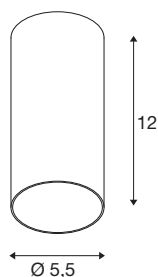

## KAMI

Deckenaufbauleuchte, rund, 1x max. 10W, GU10, matt schwarz

Entdecken Sie unsere klassische und zeitlose Lösung für die homogene Grundbeleuchtung: KAMI heißt die neue zylindrische Deckenaufbauleuchte, die sich wunderbar mit den anderen Leuchten der SLV Leuchtenfamilie kombinieren lässt. Ein dekoratives Highlight sind die in verschiedenen Farben erhältlichen Innenringe, die die Gestaltungsfreiheit noch weiter erhöhen.

## TECHNISCHE DATEN

Art. Nr.	1007715
Fassung	GU10
Leuchtmittel	LED GU10 51mm
Anzahl Fassungen	1
Leuchtmittel inklusive	Nein
IP Code	IP20
Schlagfestigkeitsklasse	IK 02
Schlagfestigkeit	0.2 Joule
Montage	Aufbau
Montagedetails	Decke
Primäre Nennspannung	220-240V ~50/60Hz
Schutzklasse	II
Wattage	10 W
minimale Umgebungstemperatur	-20 °C
maximale Umgebungstemperatur	45 °C
Farbe	matt schwarz
Höhe	12 cm
Durchmesser	5.5 cm
Nettogewicht	0.26 kg
Bruttogewicht	0.27 kg