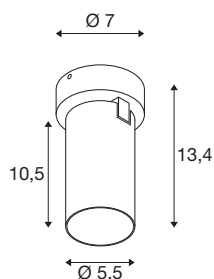

KAMI

Wand- und Deckenaufbauleuchte, 1x max. 10W, GU-10, weiß/gold

Wenn die Mitglieder der KAMI Familie ihr modernes und minimalistisches Design vereint, so ist ihr Charakter doch unterschiedlich: Die neue einflammige Wand- und Deckenaufbauleuchte verströmt ein hochwertiges Licht, das sich flexibel ausrichten lässt. Dabei ist der mit einem Durchmesser von 5,5 cm äußerst schlanke Strahler in den Grundfarben Schwarz oder Weiß mit goldenen, weißen und schwarzen Innenringen verfügbar. Dazu ist das Gehäuse noch abnehmbar, was ein und einfaches Auswechseln GU10 (QPAR 51) Leuchtmittels erlaubt.

TECHNISCHE DATEN

Art. Nr.	1007716
Fassung	GU10
Leuchtmittel	LED GU10 51mm
Anzahl Fassungen	1
Leuchtmittel inklusive	Nein
Schwenkbereich	90 °
Horizontaler Drehbereich	350 °
IP Code	IP20
Schlagfestigkeitsklasse	IK 02
Schlagfestigkeit	0.2 Joule
Montage	Aufbau
Montagedetails	Decke,Wand
Primäre Nennspannung	220-240V ~50/60Hz
Schutzklasse	I
Wattage	10 W
minimale Umgebungstemperatur	-20 °C
maximale Umgebungstemperatur	45 °C
Farbe	weiß
Länge	11.4 cm
Breite	7 cm
Höhe	8.2 cm
Nettogewicht	0.36 kg

Bruttogewicht	0.385 kg
----------------------	----------