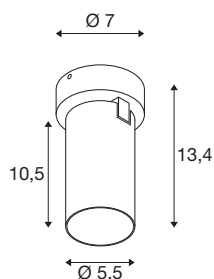

## KAMI

Wand- und Deckenaufbauleuchte, 1x max. 10W, GU-10, schwarz/gold

Wenn die Mitglieder der KAMI Familie ihr modernes und minimalistisches Design vereint, so ist ihr Charakter doch unterschiedlich: Die neue einflammige Wand- und Deckenaufbauleuchte verströmt ein hochwertiges Licht, das sich flexibel ausrichten lässt. Dabei ist der mit einem Durchmesser von 5,5 cm äußerst schlanke Strahler in den Grundfarben Schwarz oder Weiß mit goldenen, weißen und schwarzen Innenringen verfügbar. Dazu ist das Gehäuse noch abnehmbar, was ein und einfaches Auswechseln GU10 (QPAR 51) Leuchtmittels erlaubt.

## TECHNISCHE DATEN

Art. Nr.	1007717
Fassung	GU10
Leuchtmittel	LED GU10 51mm
Anzahl Fassungen	1
Leuchtmittel inklusive	Nein
Schwenkbereich	90 °
Horizontaler Drehbereich	350 °
IP Code	IP20
Schlagfestigkeitsklasse	IK 02
Schlagfestigkeit	0.2 Joule
Montage	Aufbau
Montagedetails	Decke,Wand
Primäre Nennspannung	220-240V ~50/60Hz
Schutzklasse	I
Wattage	10 W
minimale Umgebungstemperatur	-20 °C
maximale Umgebungstemperatur	45 °C
Farbe	schwarz
Länge	11.4 cm
Breite	7 cm
Höhe	8.2 cm
Nettogewicht	0.36 kg

<b>Bruttogewicht</b>	0.385 kg
----------------------	----------