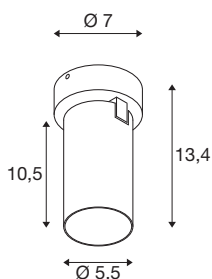

KAMI

Wand- und Deckenaufbauleuchte, 1x max. 10W, GU-10, weiß/schwarz

Wenn die Mitglieder der KAMI Familie ihr modernes und minimalistisches Design vereint, so ist ihr Charakter doch unterschiedlich: Die neue einflammige Wand- und Deckenaufbauleuchte verströmt ein hochwertiges Licht, das sich flexibel ausrichten lässt. Dabei ist der mit einem Durchmesser von 5,5 cm äußerst schlanke Strahler in den Grundfarben Schwarz oder Weiß mit goldenen, weißen und schwarzen Innenringen verfügbar. Dazu ist das Gehäuse noch abnehmbar, was ein und einfaches Auswechseln GU10 (QPAR 51) Leuchtmittels erlaubt.

TECHNISCHE DATEN

Art. Nr.	1007718
Fassung	GU10
Leuchtmittel	LED GU10 51mm
Anzahl Fassungen	1
Leuchtmittel inklusive	Nein
Schwenkbereich	90 °
Horizontaler Drehbereich	350 °
IP Code	IP20
Schlagfestigkeitsklasse	IK 02
Schlagfestigkeit	0.2 Joule
Montage	Aufbau
Montagedetails	Decke,Wand
Primäre Nennspannung	220-240V ~50/60Hz
Schutzklasse	I
Wattage	10 W
minimale Umgebungstemperatur	-20 °C
maximale Umgebungstemperatur	45 °C
Farbe	weiß
Länge	11.4 cm
Breite	7 cm
Höhe	8.2 cm
Nettogewicht	0.36 kg

Bruttogewicht	0.385 kg
----------------------	----------