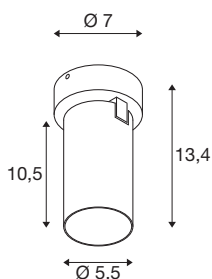

## KAMI

Wand- und Deckenaufbauleuchte, 1x max. 10W, GU-10, weiß

Wenn die Mitglieder der KAMI Familie ihr modernes und minimalistisches Design vereint, so ist ihr Charakter doch unterschiedlich: Die neue einflammige Wand- und Deckenaufbauleuchte verströmt ein hochwertiges Licht, das sich flexibel ausrichten lässt. Dabei ist der mit einem Durchmesser von 5,5 cm äußerst schlanke Strahler in den Grundfarben Schwarz oder Weiß mit goldenen, weißen und schwarzen Innenringen verfügbar. Dazu ist das Gehäuse noch abnehmbar, was ein und einfaches Auswechseln GU10 (QPAR 51) Leuchtmittels erlaubt.

## TECHNISCHE DATEN

Art. Nr.	1007720
Fassung	GU10
Leuchtmittel	LED GU10 51mm
Anzahl Fassungen	1
Leuchtmittel inklusive	Nein
Schwenkbereich	90 °
Horizontaler Drehbereich	350 °
IP Code	IP20
Schlagfestigkeitsklasse	IK 02
Schlagfestigkeit	0.2 Joule
Montage	Aufbau
Montagedetails	Decke,Wand
Primäre Nennspannung	220-240V ~50/60Hz
Schutzklasse	I
Wattage	10 W
minimale Umgebungstemperatur	-20 °C
maximale Umgebungstemperatur	45 °C
Farbe	weiß
Länge	11.4 cm
Breite	7 cm
Höhe	8.2 cm
Nettogewicht	0.36 kg

<b>Bruttogewicht</b>	0.385 kg
----------------------	----------