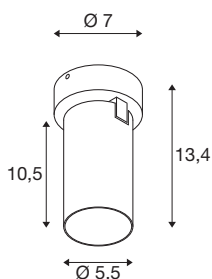

KAMI

Wand- und Deckenaufbauleuchte, 1x max. 10W, GU-10, schwarz

Wenn die Mitglieder der KAMI Familie ihr modernes und minimalistisches Design vereint, so ist ihr Charakter doch unterschiedlich: Die neue einflammige Wand- und Deckenaufbauleuchte verströmt ein hochwertiges Licht, das sich flexibel ausrichten lässt. Dabei ist der mit einem Durchmesser von 5,5 cm äußerst schlanke Strahler in den Grundfarben Schwarz oder Weiß mit goldenen, weißen und schwarzen Innenringen verfügbar. Dazu ist das Gehäuse noch abnehmbar, was ein und einfaches Auswechseln GU10 (QPAR 51) Leuchtmittels erlaubt.

TECHNISCHE DATEN

Art. Nr.	1007721
Fassung	GU10
Leuchtmittel	LED GU10 51mm
Anzahl Fassungen	1
Leuchtmittel inklusive	Nein
Schwenkbereich	90 °
Horizontaler Drehbereich	350 °
IP Code	IP20
Schlagfestigkeitsklasse	IK 02
Schlagfestigkeit	0.2 Joule
Montage	Aufbau
Montagedetails	Decke,Wand
Primäre Nennspannung	220-240V ~50/60Hz
Schutzklasse	I
Wattage	10 W
minimale Umgebungstemperatur	-20 °C
maximale Umgebungstemperatur	45 °C
Farbe	schwarz
Länge	11.4 cm
Breite	7 cm
Höhe	8.2 cm
Nettogewicht	0.36 kg

Bruttogewicht	0.385 kg
----------------------	----------