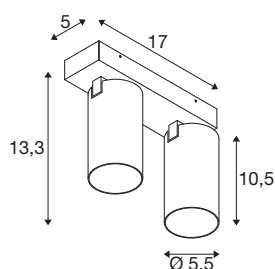

KAMI

Deckenaufbauleuchte, double, 2x max. 10W, GU10, weiß/gold

Wenn die Mitglieder der KAMI Familie ihr modernes und minimalistisches Design vereint, so ist ihr Charakter doch unterschiedlich: Die neue zweiflämmige Deckenaufbauleuchte verströmt ein hochwertiges Licht, das sich flexibel ausrichten lässt. Dabei ist der mit einem Durchmesser von 5,5 cm äußerst schlanke Strahler in den Grundfarben Schwarz oder Weiß mit goldenen, weißen und schwarzen Innenringen verfügbar. Dazu ist das Gehäuse noch abnehmbar, was ein und einfaches Auswechseln GU10 (QPAR 51) Leuchtmittels erlaubt.

TECHNISCHE DATEN

Art. Nr.	1007722
Fassung	GU10
Leuchtmittel	LED GU10 51mm
Anzahl Fassungen	2
Leuchtmittel inklusive	Nein
Schwenkbereich	90 °
Horizontaler Drehbereich	350 °
IP Code	IP20
Schlagfestigkeitsklasse	IK 02
Schlagfestigkeit	0.2 Joule
Montage	Aufbau
Montagedetails	Decke
Primäre Nennspannung	220-240V ~50/60Hz
Schutzklasse	I
Wattage	10 W
minimale Umgebungstemperatur	-20 °C
maximale Umgebungstemperatur	45 °C
Farbe	weiß
Länge	17 cm
Breite	12.5 cm
Höhe	8.2 cm
Nettogewicht	0.68 kg

Bruttogewicht	0.728 kg
---------------	----------